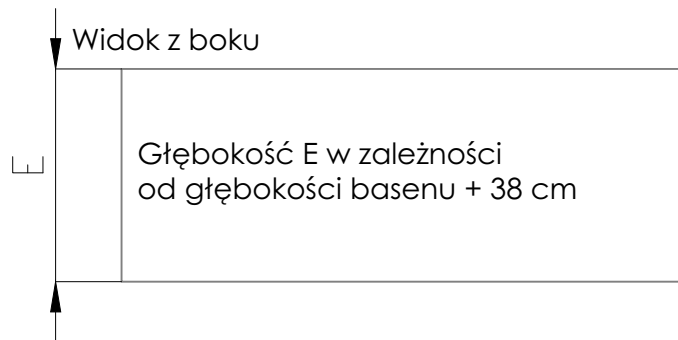

POOLGLUC

RYSUNEK

**Okrągły przelewowy basen
z hydromasażem Florida**

RYSUNEK - Okrągły przelewowy basen Florida

wymiar wewnętrzny	rozmiar zewnętrzny	Średnica A	
średnica 2,9 m	średnica 3,4 m	3,9 m	Trzpień do filtracji, okrągły Ø 1,3m, v 1,2m D - 1,6m C - 2,3m F - 1,3m
Utworzony przez: Gluč Pavel			
 Okrągły przelewowy basen Florida			