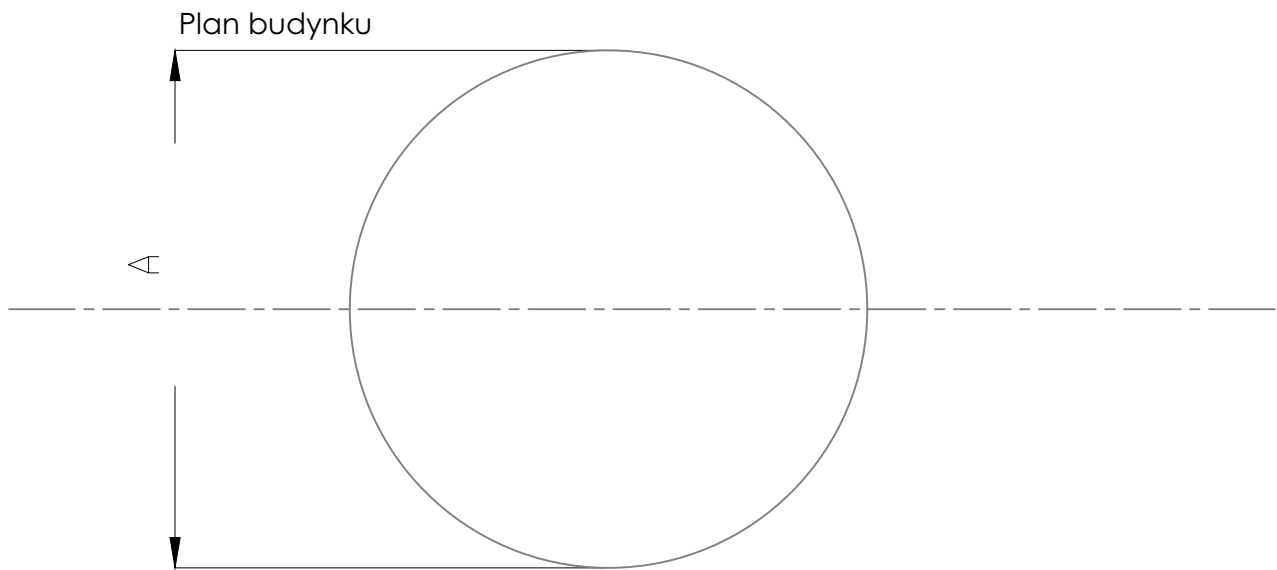

POOLGLUC

RYSUNEK

**Okrągły przelewowy basen
z hydromasażem Florida**

RYSUNEK - Okrągły przelewowy basen Florida

wymiar wewnętrzny	rozmiar zewnętrzny	Średnica A	
średnica 2,9 m	średnica 3,4 m	3,9 m	Trzpień do filtracji, okrągły Ø 1,3m, v 1,2m D - 1,6m C - 2,3m F - 1,3m
Utworzony przez: Gluč Pavel			
 Okrągły przelewowy basen Florida			